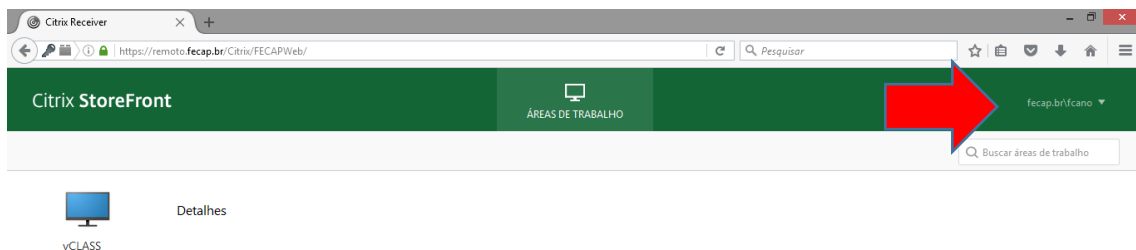

Exemplo de Login com usuários idênticos e senha idênticas nos domínios admin.br e fecap.br

O domínio fecap.br (GLOBAL) é preferencial e o Citrix vai assumir que o login foi realizado para este tipo de acesso. Observe (seta vermelha) que o domínio fecap.br é exibido no canto superior direito.