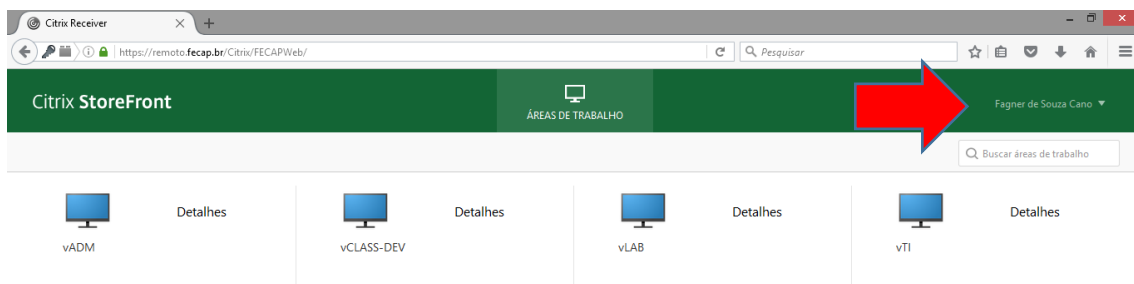

Exemplo de Login com usuários idênticos e senha idênticas nos domínios admin.br e fecap.br

O domínio fecap.br (GLOBAL) é preferencial e o Citrix vai assumir que o login foi realizado para este tipo de acesso. Observe (seta vermelha) que o domínio fecap.br é exibido no canto superior direito.

Para efetuar login no domínio admin.br será necessário declará-lo junto ao nome de usuário, conforme imagem abaixo:

Observe que outras máquinas foram exibidas e que o nome no canto superior direito não mostra o domínio.