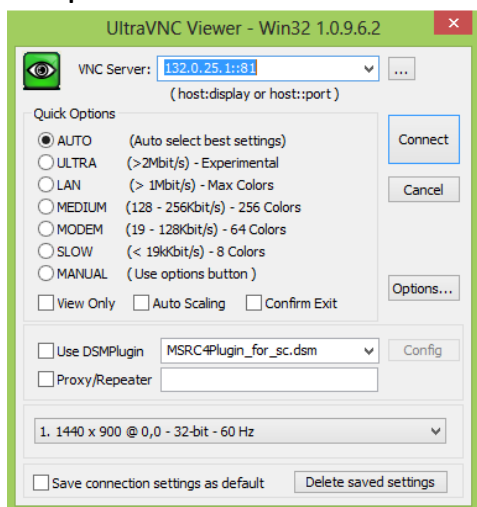

Mídia Indoor

Seis maquinas/televisores destinadas no campus Liberdade, relação:

IP's	NOME	LOCAL
132.0.25.1	TVINDOOR_CANT_B	Cantina BI B
132.0.25.2	TVINDOOR_CAF	CAF
132.0.25.3	TVINDOOR_CANT_C	Cantina BI C
132.0.25.4	TVINDOOR_PORTA	Portaria
132.0.25.5	TVINDOOR_CRI	Patio/CRI
132.0.25.6	TVINDOOR_CAFE	Café BI A

Formas de acessar as maquinas citadas acima:

- VNC Server
- LanSchool

Senhas:

- Administrador local: (coyote)
- VNC Server: (Indoor) sendo a letra "I" em maiúsculo.

Exemplo de acesso via VNC

Os vídeos estão na Área de Trabalho na pasta "VIDEOS" e o arquivo "Lista de Reproduções" está executando todos os vídeos no VLC Player.